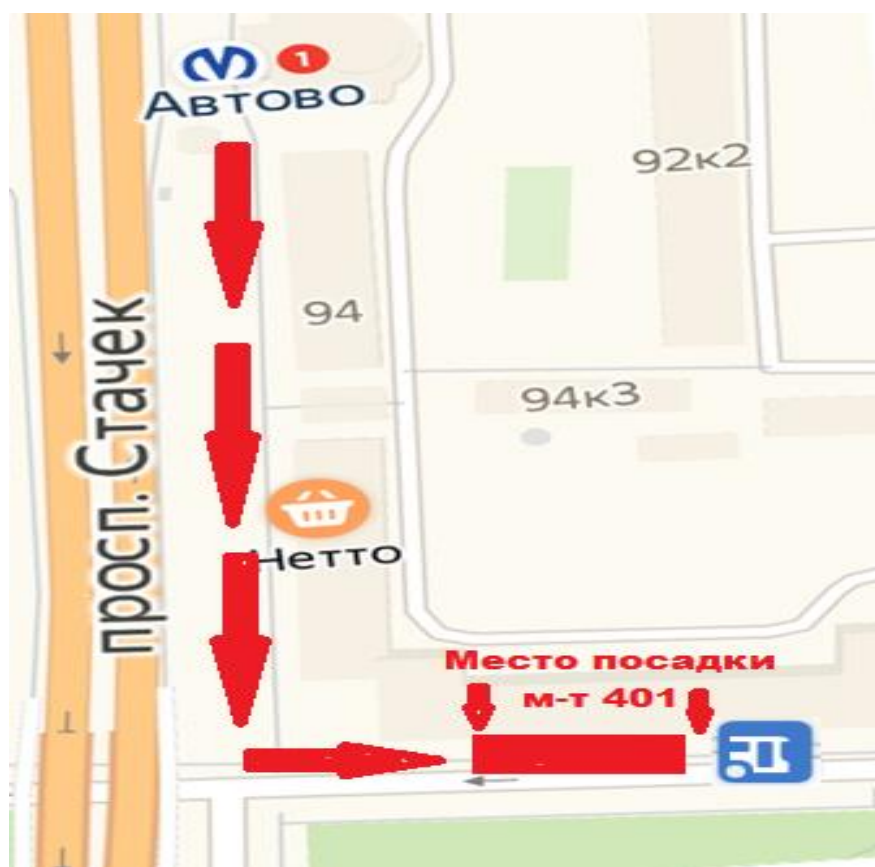

Уважаемые пассажиры!!!

Обращаем Ваше внимание, что остановка для посадки в автобусы маршрута 401 у метро «Автово» находится согласно схеме.

Отправление автобусов осуществляется только с данной остановки.